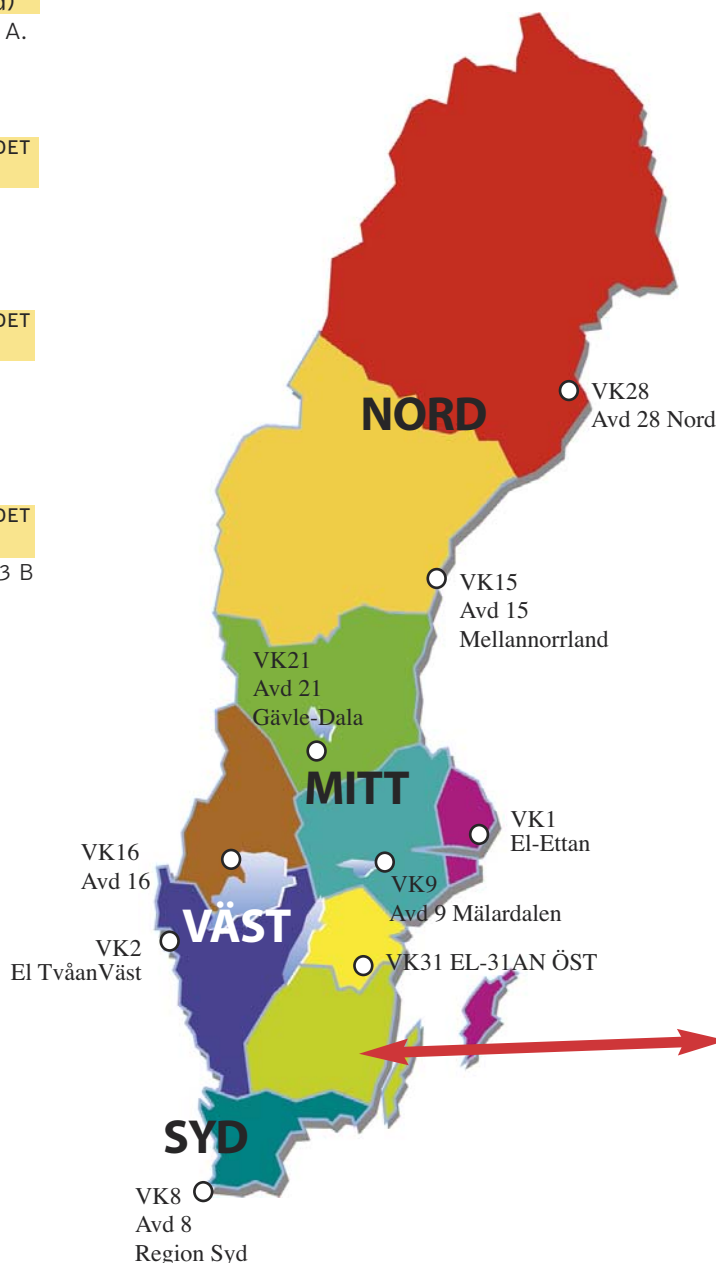

Januari 2011

SYD SVENSKA ELEKTRIKERFÖRBUNDET
avdelning 8 och 31 (Småland)
Postadress: Amiralsgatan 81 A.
214 37 MALMÖ
Fax: 040-696 22 23

VÄST SVENSKA ELEKTRIKERFÖRBUNDET
avdelning 2 och 16
Postadress: Box 7213.
402 34 GÖTEBORG
Fax: 031-766 65 03

MITT SVENSKA ELEKTRIKERFÖRBUNDET
avdelning 1, 9, 21 och 31
(Östergötland)
Postadress: Box 4100
129 04 HÄGERSTEN
Fax: 08-507 373 36

NORD SVENSKA ELEKTRIKERFÖRBUNDET
avdelning 15 och 28
Postadress: Ö:a Långgatan 13 B
852 36 SUNDSVALL
Fax: 060-747 15 06

VK1 El-Ettan
Epost: postbox.1@sef.se
08-507 37 301

VK2 El Tvåan-Väst
Epost: postbox.2@sef.se
031-766 65 02

VK8 Avd 8 Region Syd
Epost: postbox.8@sef.se
040-696 22 08

VK9 Avd 9 - Mälardalen
Epost: postbox.9@sef.se
016-15 96 97

VK15 Avd 15 - Mellannorrland
Epost: postbox.15@sef.se
060-747 15 15

VK16 Avd 16
Epost: postbox.16@sef.se
054-773 16 16

VK21 Avd 21
Epost: postbox.21@sef.se
0243-79 81 21

VK28 Avd 28 - Nord
Epost: postbox.28@sef.se
0910-74 78 28

VK31 ÖSTERGÖTLAND
Epost: postbox.31@sef.se
013-461 31 31

VK26 Jönköpings, Kronobergs
och Kalmar län bildades
2011.01.01, då de
lämnade VK 31.
Epost: postbox.26@sef.se
040-696 22 08

Adressändringen gör du till din egen Administrativa centra!

DANSK EL-FORBUND

Danmark

Danska El-forbund
Vodroffsvej 26
1900 Frederiksberg C, Danmark.
Tel: 0045-33-29 70 00
Fax: 0045-33-29 70 70
www.def.dk
Epost: def@def.dk

Island

Rafidnadarsamband Islands
Storhöfði 31
110 Reykjavik, Island
Tel: 00354-580 52 00
Fax: 00354-580 52 20
www.rafis.is
Epost: rafis@rafis.is

Norge

EL&IT FORBUNDET
FH, Youngsgaten 11, 8 etg.
0181 Oslo, Norge
Tel: 0047- 23 06 34 00
Fax: 0047- 23 06 34 01
www.elogit.no
Epost: firmapost@elogit.no

Finland

Sähköalojen Ammattiliitto r.y.
PL 747, 331 01 Tampere,
Finland
Tel: 00358-3252 01 11
Fax: 00358-3252 02 10
www.sahkoliitto.fi
Epost: fornamn.efternamn@sahkoliitto.fi