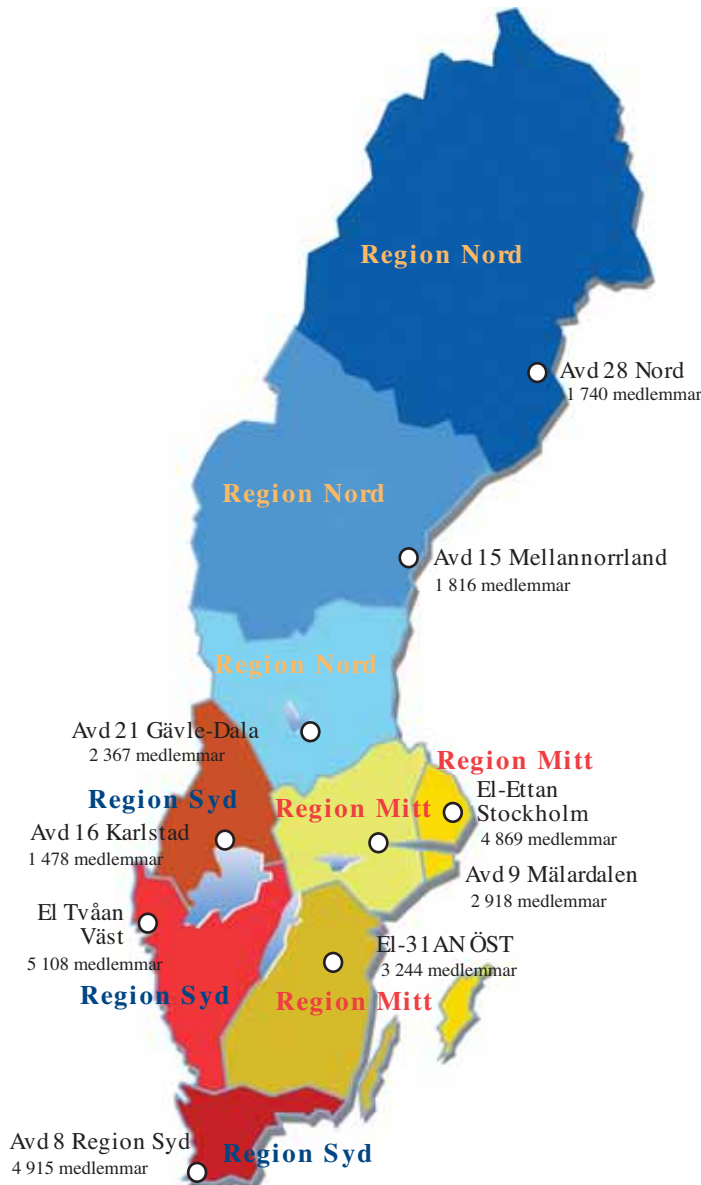

SEFs AVDELNINGS- och LOKALKONTOR 2007

FÖRSTÄRKT Förhandlingsorganisation

**Region Nord**

Avd 28 – Nord	
SKELLEFTEÅ	0910 - 74 78 28
Umeå	0910 - 74 78 28
Luleå	0910 - 74 78 28
Avd 15 – Mellannorrland	
SUNDSVALL	060 - 747 15 15
Östersund	060 - 747 15 11
Örnsköldsvik	060 - 747 15 10
Avd 21 Gävle-Dala	
BORLÄNGE	0243 - 79 81 21
Gävle	0243 - 79 81 21